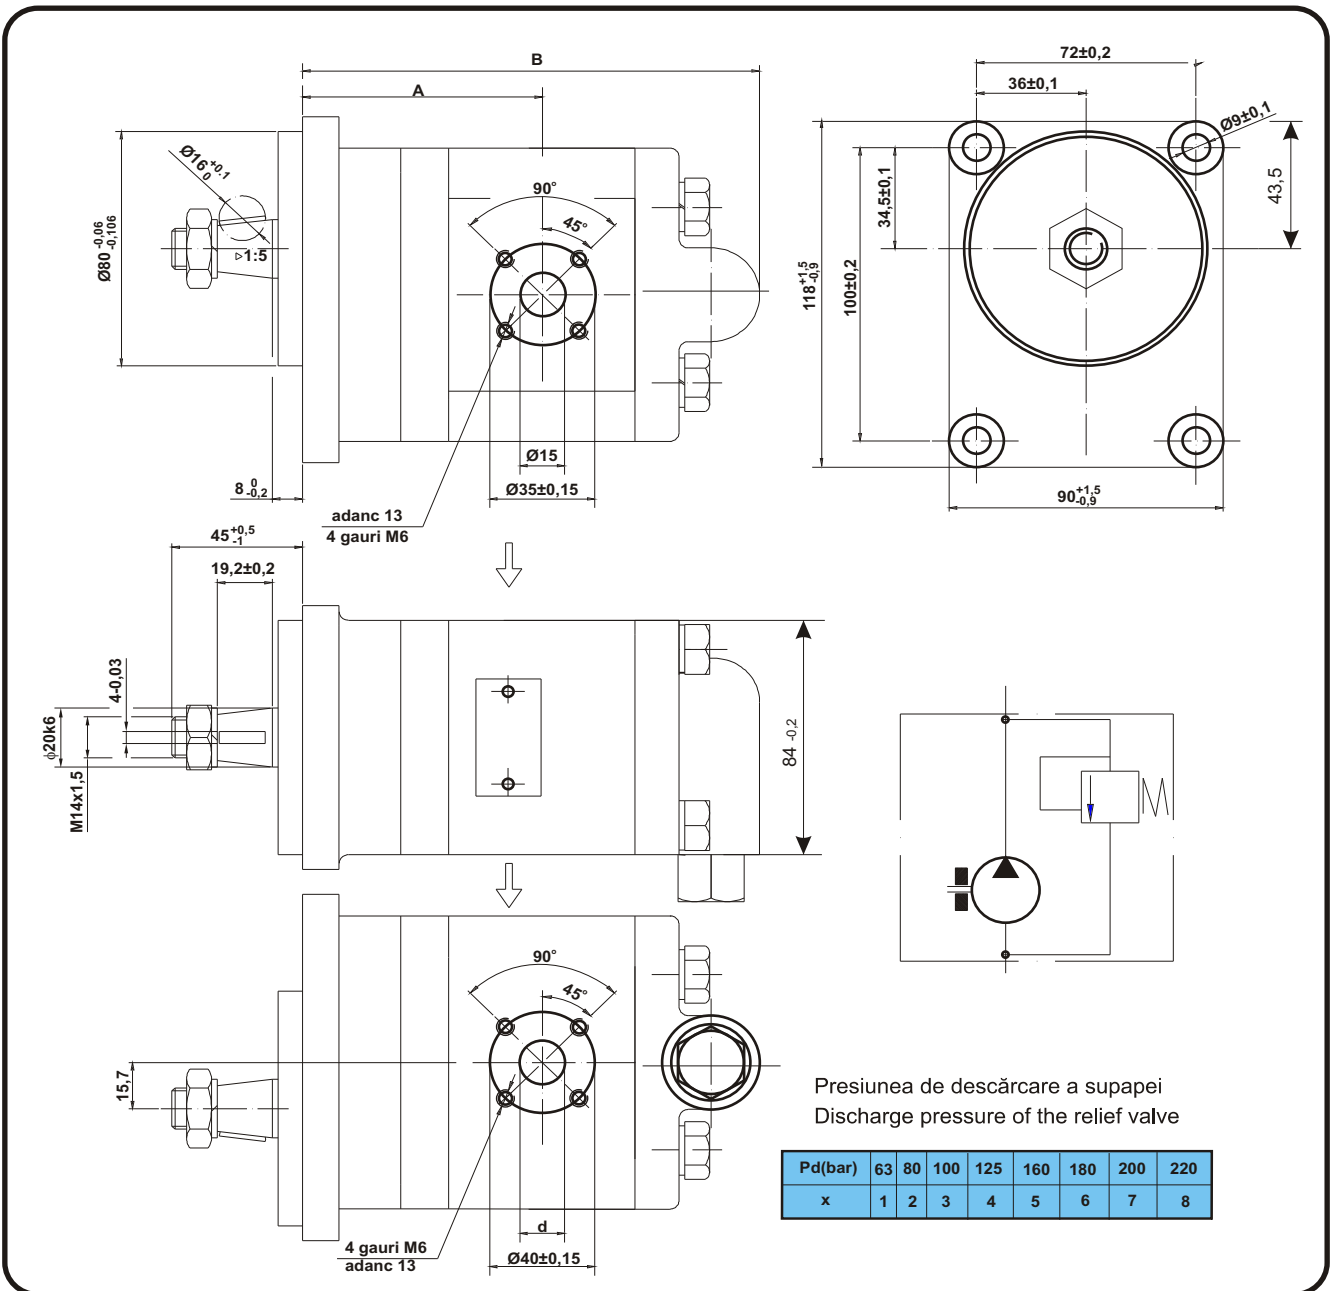

PRD 2

1.4.0 x

Type code		Displacement cm ³ /rev	Dimensions			Weight Kg
			A	B	d	
PRD2-141Dx	PRD2-141Sx	4	71,3	134,7	15	
PRD2-142Dx	PRD2-142Sx	5,5	72,6	137,2	15	
PRD2-143Dx	PRD2-143Sx	8	74,7	141,3	20	
PRD2-144Dx	PRD2-144Sx	11	76,2	146,3	20	
PRD2-145Dx	PRD2-145Sx	14	78,7	151,3	20	
PRD2-146Dx	PRD2-146Sx	16	81	154,7	20	
PRD2-147Dx	PRD2-147Sx	19	84	159,7	20	
PRD2-148Dx	PRD2-148Sx	22,5	87	165,1	20	
PRD2-149Dx	PRD2-149Sx	26	90	171	22	